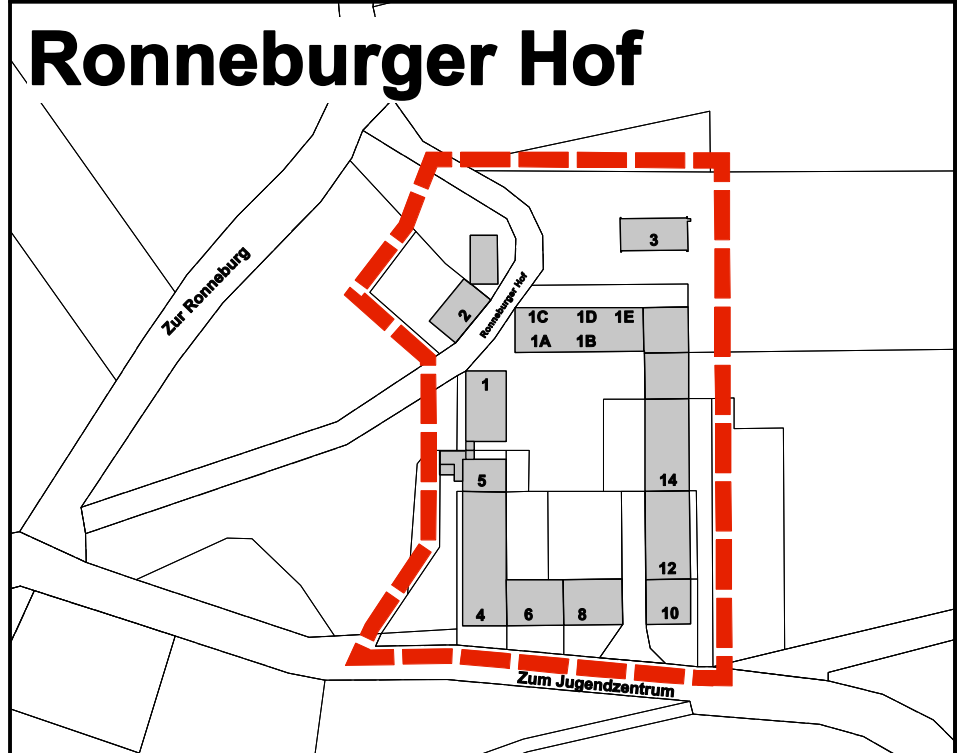

## Dorfentwicklung Ronneburg

Neuwiedermuß, Ronneburg  
und Ronneburger Hof

Fördergebiet  
Dorfentwicklung

 Abgrenzung des Fördergebietes

SP Plus  
Postfach 1309  
61213 Bad Nauheim

November 2012